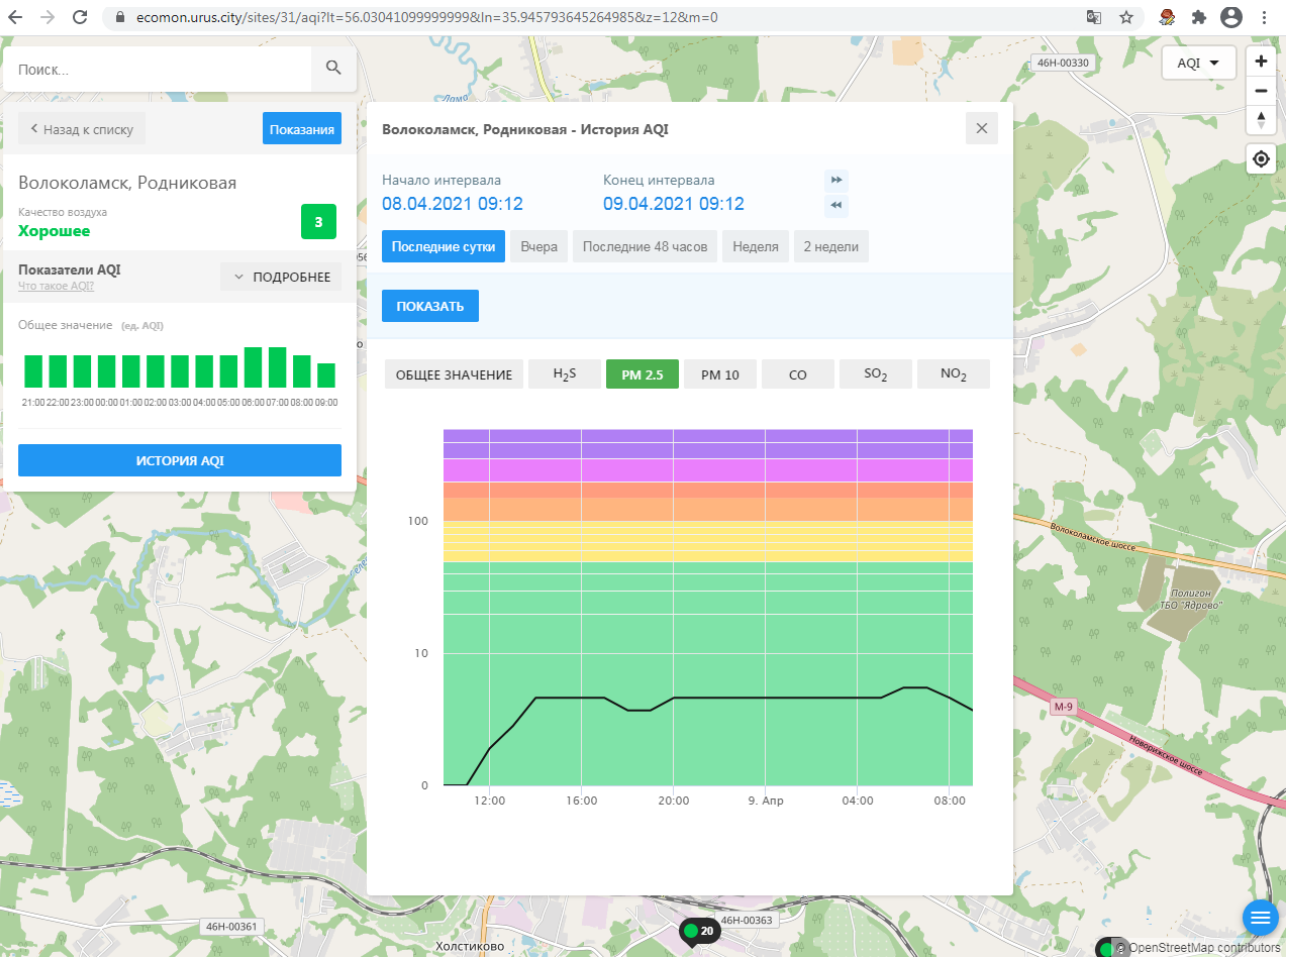

Общее значение (ед. AQI)

ИСТОРИЯ AQI

Волоколамск, Нелидово - История AQI

Начало интервала: 08.04.2021 09:10    Конец интервала: 09.04.2021 09:10

Последние сутки    Вчера    Последние 48 часов    Неделя    2 недели

ПОКАЗАТЬ

ОБЩЕЕ ЗНАЧЕНИЕ    H<sub>2</sub>S    PM 2.5    PM 10    CO    SO<sub>2</sub>    NO<sub>2</sub>

© OpenStreetMap contributors

ecomon.urus.city/sites/31/aqi?lt=56.03041099999999&ln=35.945793645264985&z=12&m=0

Поиск...

Волоколамск, Родниковая

Качество воздуха **Хорошее** 3

Показатели AQI Что такое AQI? ПОДРОБНЕЕ

Общее значение (ед. AQI)

ИСТОРИЯ AQI

Волоколамск, Родниковая - История AQI

Начало интервала: 08.04.2021 09:12    Конец интервала: 09.04.2021 09:12