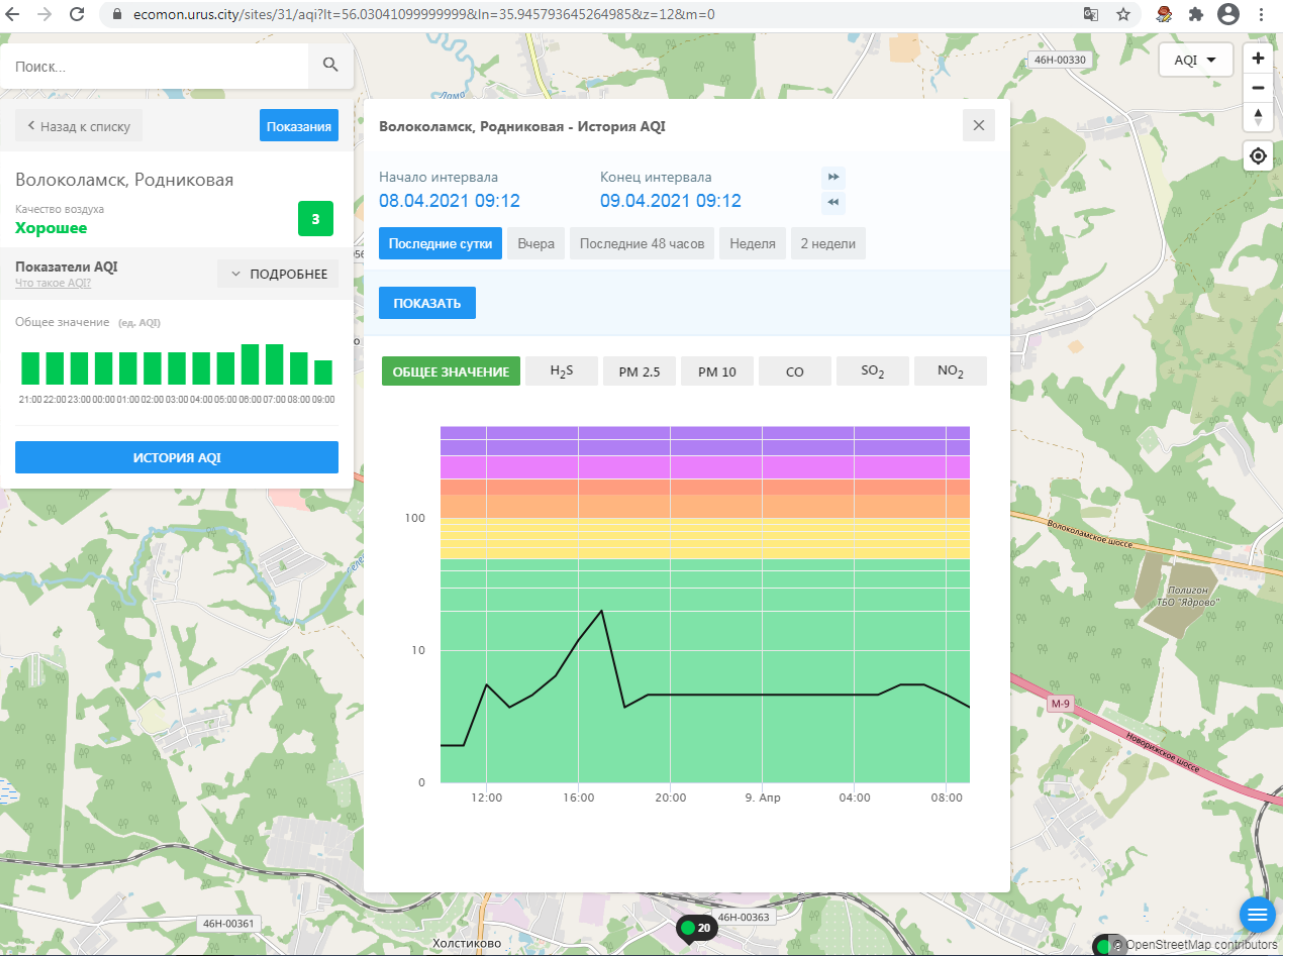

© OpenStreetMap contributors

ecomon.urus.city/sites/30/aqi?lt=55.986091399459525&ln=35.97449073351231&z=12&m=0

Поиск...

Волоколамск, Нелидово

Качество воздуха **Хорошее** 4

Показатели AQI Что такое AQI? ПОДРОБНЕЕ

Общее значение (ед. AQI)

ИСТОРИЯ AQI

Волоколамск, Нелидово - История AQI

Начало интервала: 08.04.2021 09:10    Конец интервала: 09.04.2021 09:10

Последние сутки    Вчера    Последние 48 часов    Неделя    2 недели

ПОКАЗАТЬ

ОБЩЕЕ ЗНАЧЕНИЕ    H<sub>2</sub>S    PM 2.5    PM 10    CO    SO<sub>2</sub>    NO<sub>2</sub>

© OpenStreetMap contributors

ecomon.urus.city/sites/31/aqi?lt=56.03041099999999&ln=35.945793645264985&z=12&m=0

Поиск...

Волоколамск, Родниковая

Качество воздуха **Хорошее** 3

Показатели AQI Что такое AQI? ПОДРОБНЕЕ

Общее значение (ед. AQI)

ИСТОРИЯ AQI

Волоколамск, Родниковая - История AQI

Начало интервала: 08.04.2021 09:12    Конец интервала: 09.04.2021 09:12