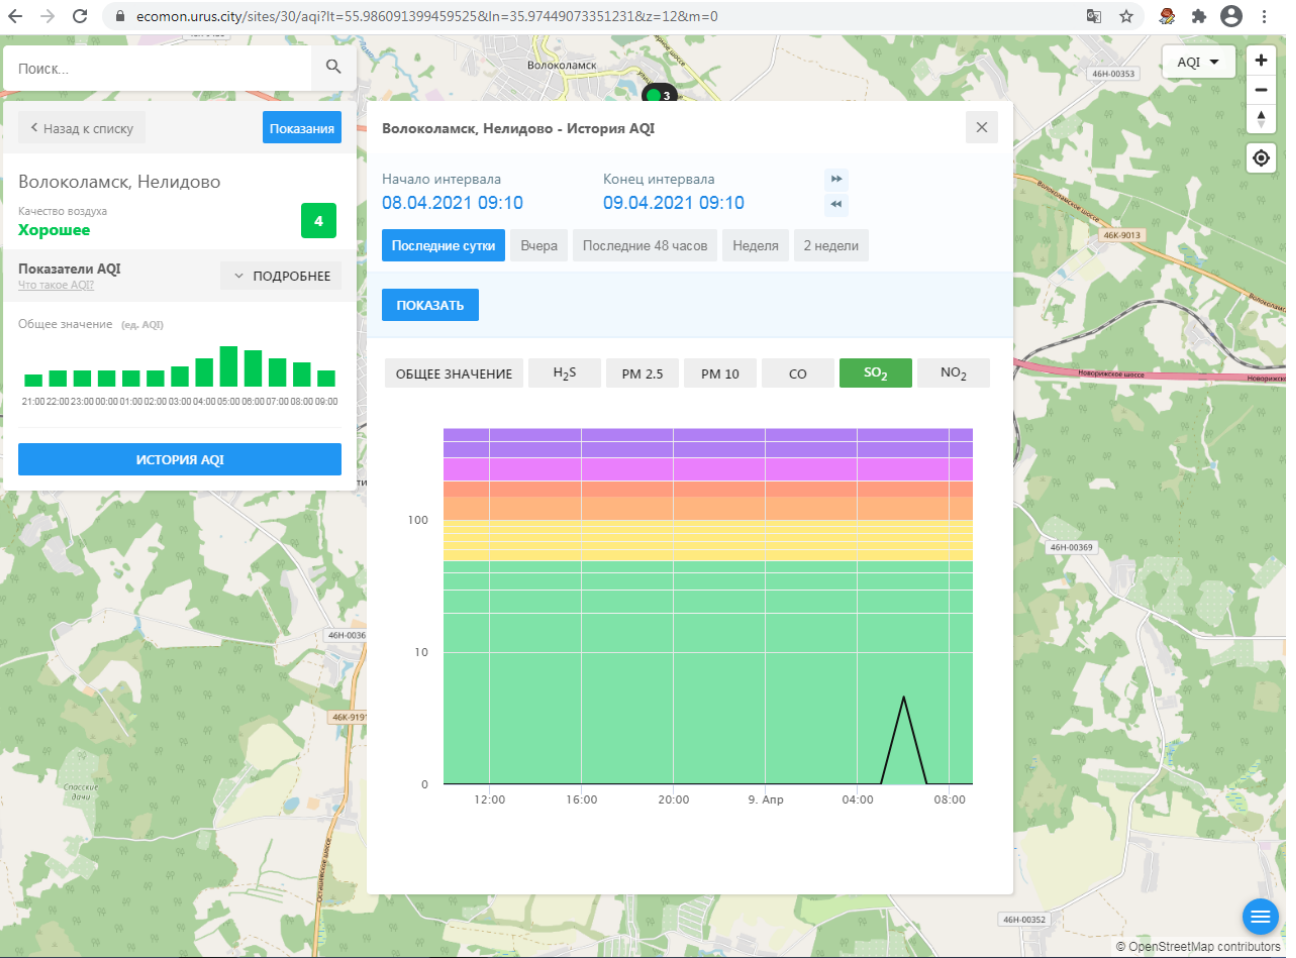

Общее значение (ед. AQI)

21:00 22:00 23:00 00:00 01:00 02:00 03:00 04:00 05:00 06:00 07:00 08:00 09:00

ИСТОРИЯ AQI

Волоколамск, Нелидово - История AQI

Начало интервала: 08.04.2021 09:10    Конец интервала: 09.04.2021 09:10

Последние сутки    Вчера    Последние 48 часов    Неделя    2 недели

ПОКАЗАТЬ

ОБЩЕЕ ЗНАЧЕНИЕ    H<sub>2</sub>S    PM 2.5    PM 10    **CO**    SO<sub>2</sub>    NO<sub>2</sub>

100

10

0

12:00    16:00    20:00    9. Apr    04:00    08:00

© OpenStreetMap contributors

ecomon.urus.city/sites/30/aqi?lt=55.986091399459525&ln=35.97449073351231&z=12&m=0

Поиск...

Волоколамск, Нелидово

Качество воздуха **Хорошее** 4

Показатели AQI Что такое AQI? ПОДРОБНЕЕ