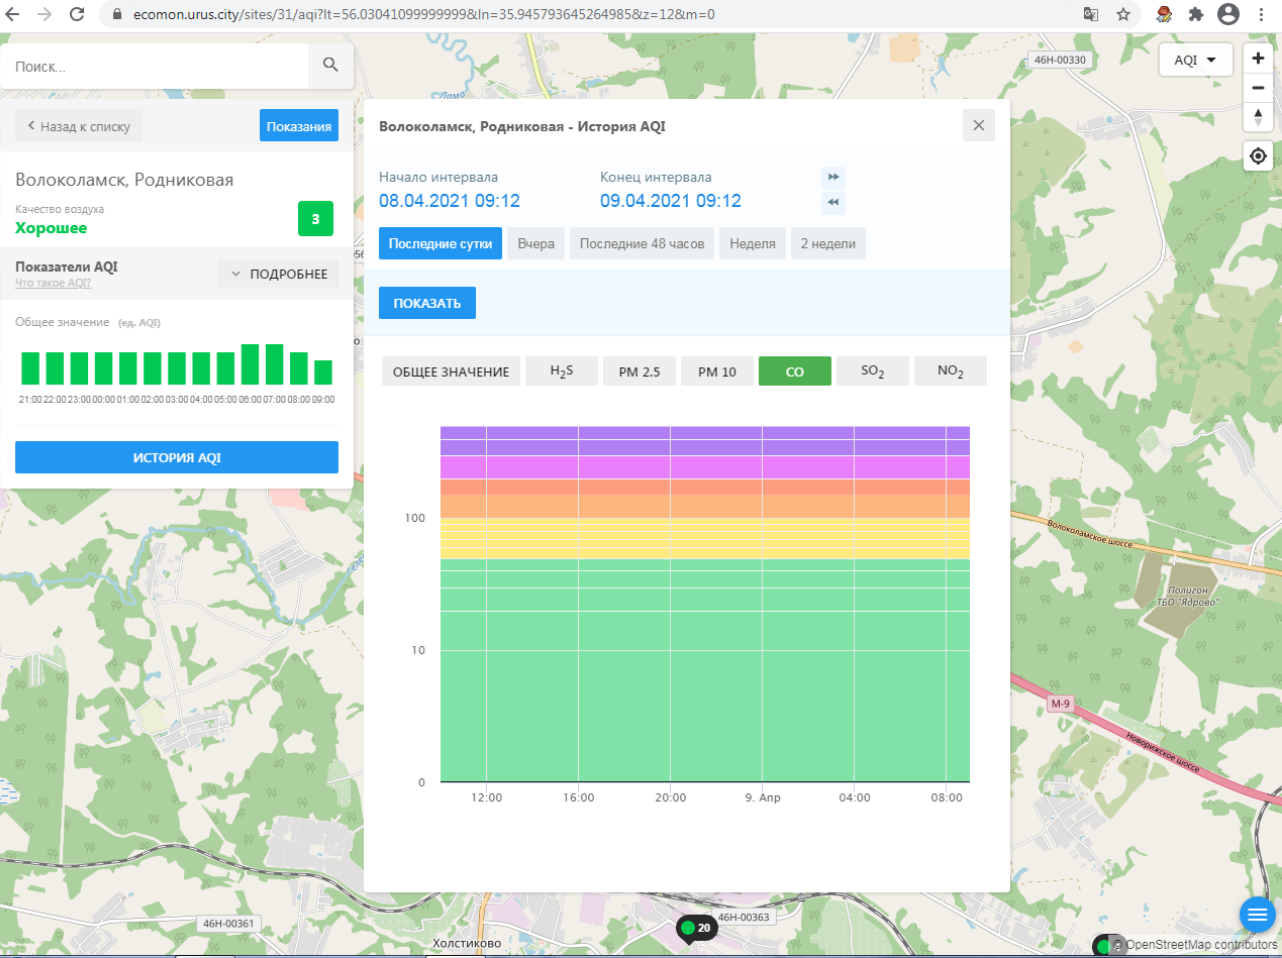

Общее значение (ед. AQI)

ИСТОРИЯ AQI

Волоколамск, Нелидово - История AQI

Начало интервала: 08.04.2021 09:10    Конец интервала: 09.04.2021 09:10

Последние сутки    Вчера    Последние 48 часов    Неделя    2 недели

ПОКАЗАТЬ

ОБЩЕЕ ЗНАЧЕНИЕ    H<sub>2</sub>S    PM 2.5    PM 10    CO    SO<sub>2</sub>    NO<sub>2</sub>

© OpenStreetMap contributors

ecomon.urus.city/sites/31/aqi?lt=56.03041099999999&ln=35.945793645264985&z=12&m=0

Поиск...

Волоколамск, Родниковая

Качество воздуха **Хорошее** 3

Показатели AQI Что такое AQI? ПОДРОБНЕЕ

Общее значение (ед. AQI)

ИСТОРИЯ AQI

Волоколамск, Родниковая - История AQI

Начало интервала: 08.04.2021 09:12    Конец интервала: 09.04.2021 09:12