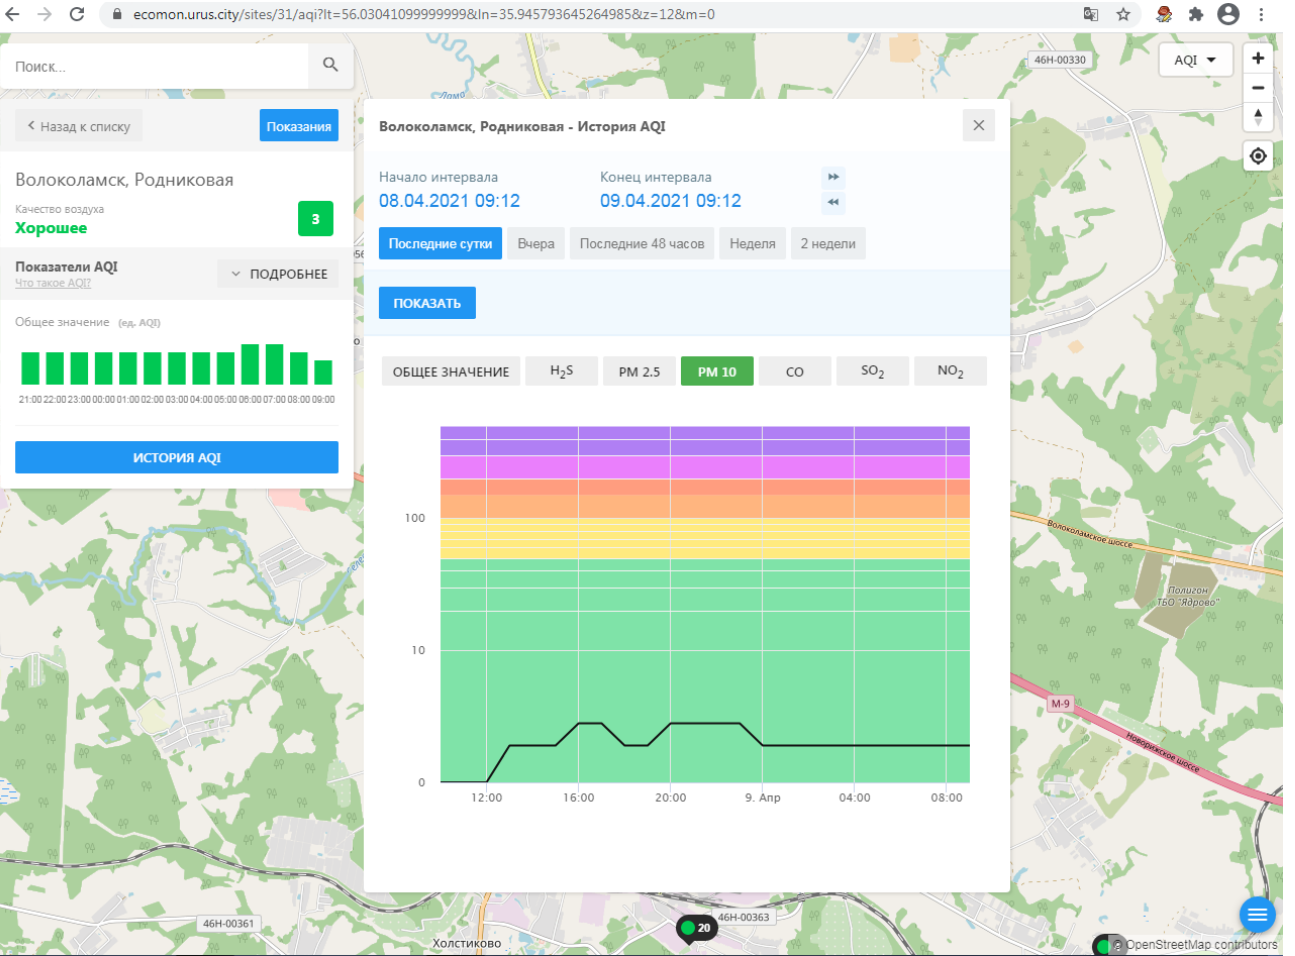

Общее значение (ед. AQI)

ИСТОРИЯ AQI

Волоколамск, Нелидово - История AQI

Начало интервала: 08.04.2021 09:10    Конец интервала: 09.04.2021 09:10

Последние сутки    Вчера    Последние 48 часов    Неделя    2 недели

ПОКАЗАТЬ

ОБЩЕЕ ЗНАЧЕНИЕ    H<sub>2</sub>S    PM 2.5    PM 10    CO    SO<sub>2</sub>    NO<sub>2</sub>

© OpenStreetMap contributors

ecomon.urus.city/sites/31/aqi?lt=56.03041099999999&ln=35.945793645264985&z=12&m=0

Поиск...

Волоколамск, Родниковая

Качество воздуха **Хорошее** 3

Показатели AQI Что такое AQI? ПОДРОБНЕЕ

Общее значение (ед. AQI)

ИСТОРИЯ AQI

Волоколамск, Родниковая - История AQI

Начало интервала: 08.04.2021 09:12    Конец интервала: 09.04.2021 09:12