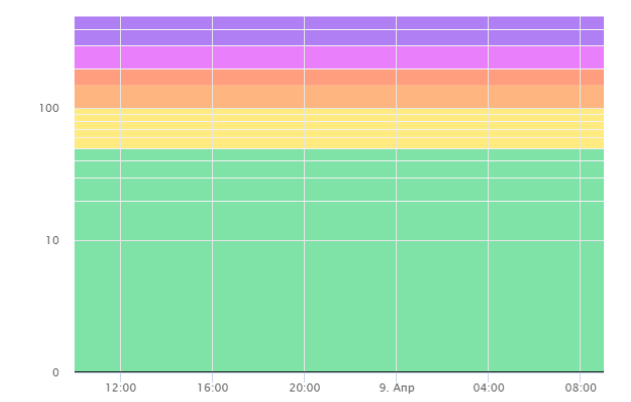

Поиск...

Назад к списку Показания

Волоколамск, Хлебозавод

Качество воздуха **Хорошее** 5

Показатели AQI Что такое AQI ПОДРОБНЕЕ

Общее значение (ед. AQI)

ИСТОРИЯ AQI

Волоколамск, Хлебозавод - История AQI

Начало интервала: 08.04.2021 09:13    Конец интервала: 09.04.2021 09:13

Последние сутки Вчера Последние 48 часов Неделя 2 недели

ПОКАЗАТЬ

ОБЩЕЕ ЗНАЧЕНИЕ H<sub>2</sub>S PM 2.5 PM 10 CO SO<sub>2</sub> NO<sub>2</sub>