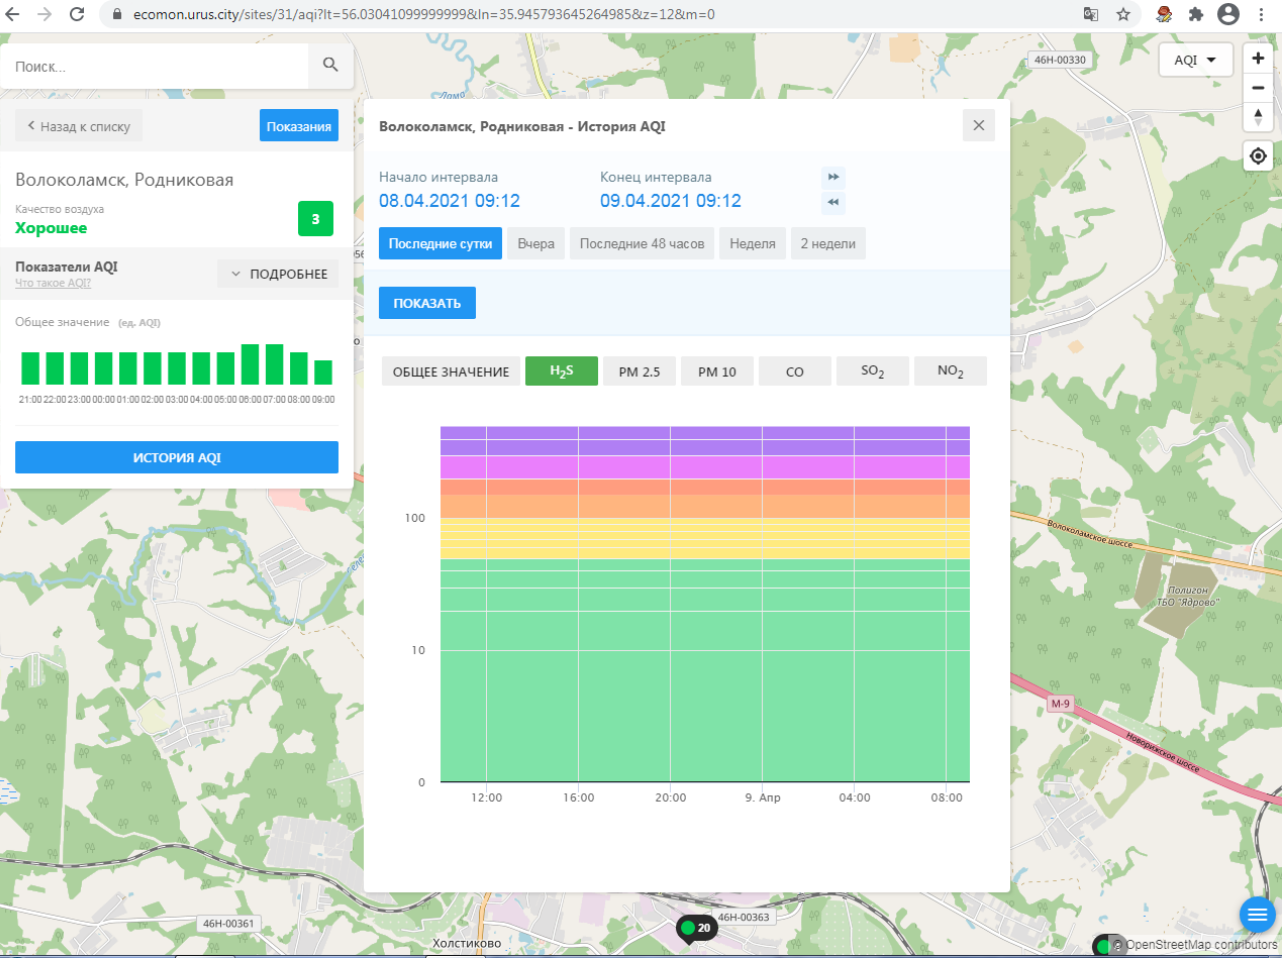

© OpenStreetMap contributors

ecomon.urus.city/sites/30/aqi?lt=55.986091399459525&ln=35.97449073351231&z=12&m=0

Поиск...

Волоколамск, Нелидово

Качество воздуха **Хорошее** 4

Показатели AQI Что такое AQI? ПОДРОБНЕЕ

Общее значение (ед. AQI)

ИСТОРИЯ AQI

Волоколамск, Нелидово - История AQI

Начало интервала: 08.04.2021 09:10    Конец интервала: 09.04.2021 09:10

Последние сутки    Вчера    Последние 48 часов    Неделя    2 недели

ПОКАЗАТЬ

ОБЩЕЕ ЗНАЧЕНИЕ    H<sub>2</sub>S    PM 2.5    PM 10    CO    SO<sub>2</sub>    NO<sub>2</sub>

© OpenStreetMap contributors

ecomon.urus.city/sites/31/aqi?lt=56.03041099999999&ln=35.945793645264985&z=12&m=0